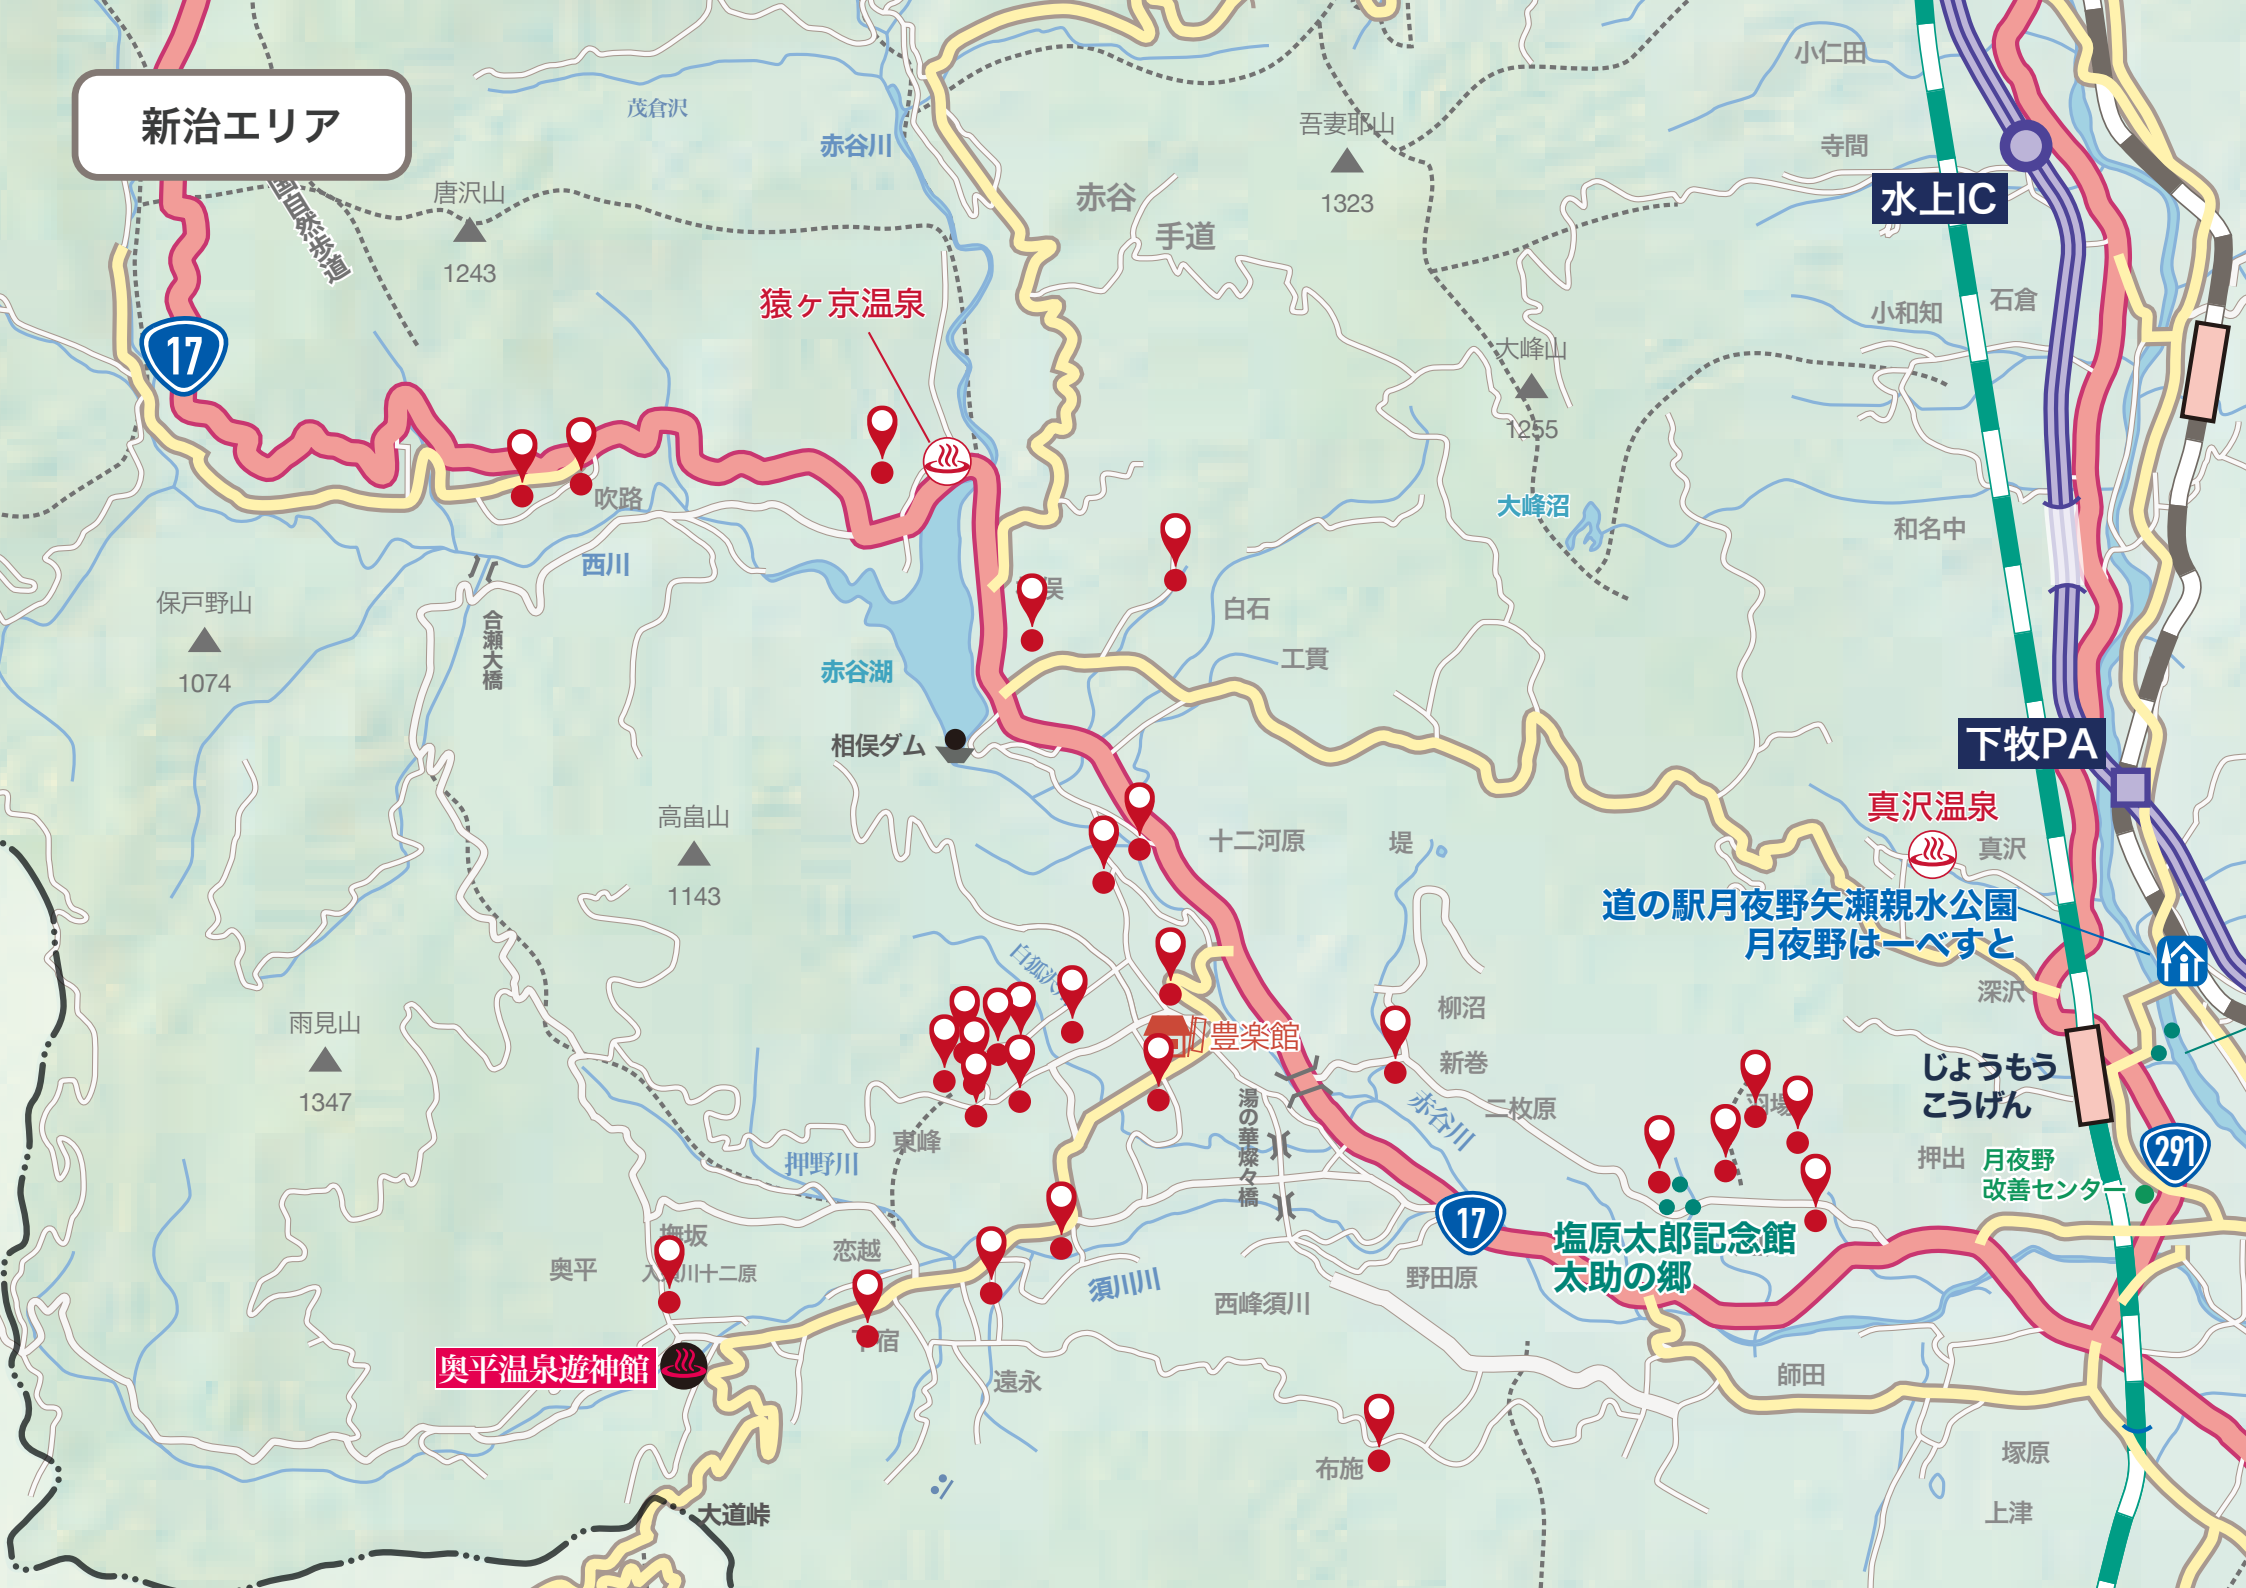

新治エリア

猿ヶ京温泉

水上IC

下牧PA

真沢温泉

道の駅月夜野矢瀬親水公園
月夜野は一べすと

じょうもうこうげん

押出 月夜野改善センター

塩原太郎記念館
太助の郷

奥平温泉遊神館

新治エリア

17

保戸野山

1074

雨見山

1347

大峰沼

赤谷川

西川

赤谷湖

相俣ダム

高島山

1143

十二河原

堤

柳沼

新巻

二枚原

赤谷川

野田原

17

野田原