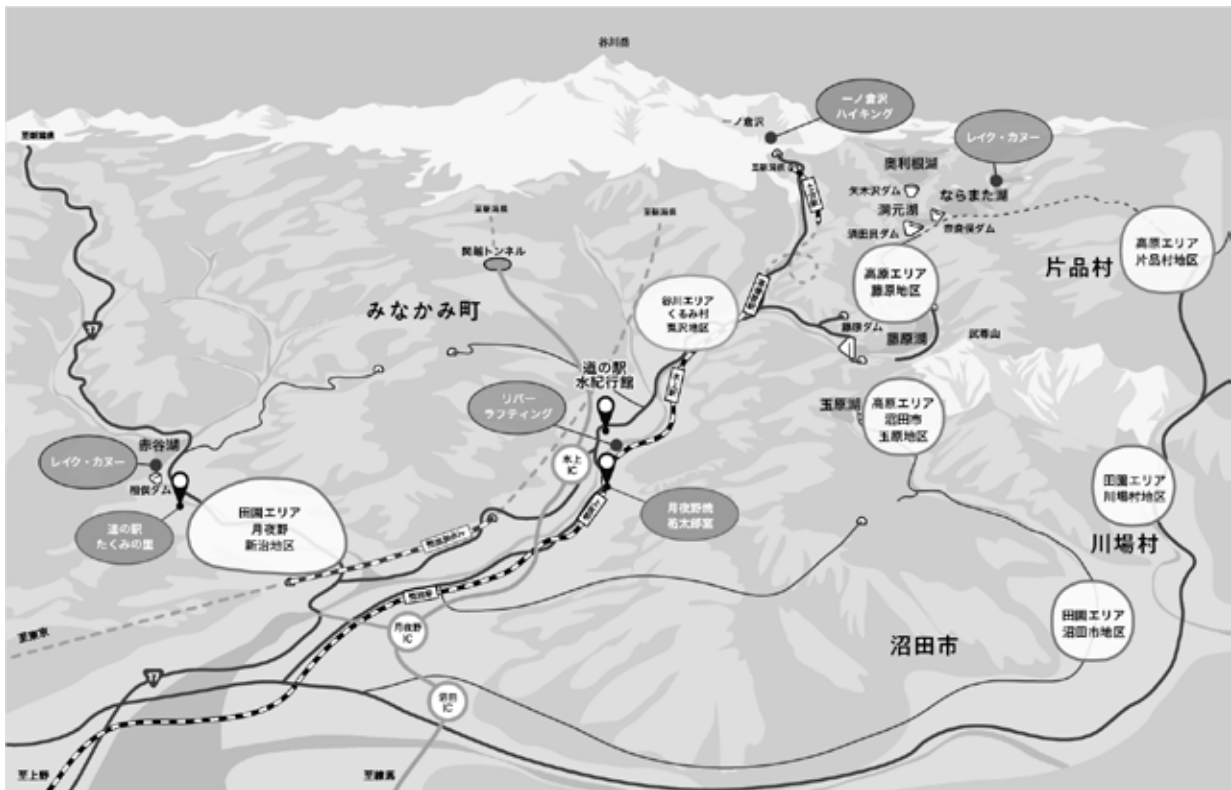

フィールドマップ (里山生活体験エリア)

○ **田園エリア** 📍 道の駅・水紀行館からの所要時間：車で30～40分

みなかみ月夜野・新治地区

○ **月夜野IC** 最寄り 月夜野ICより車で20～30分

沼田市地区

○ **沼田IC** 最寄り 沼田ICより車で20分

川場村地区

○ **沼田IC** 最寄り 沼田ICより車で10～20分

○ **谷川エリア** 📍 道の駅・水紀行館からの所要時間：車で5～15分

くるみ村・栗沢地区

○ **水上IC** 最寄り 水上ICより車で10～20分

○ **高原エリア** 📍 道の駅・水紀行館からの所要時間：車で30～70分

みなかみ藤原地区

○ **水上IC** 最寄り 水上ICより車で30～40分

沼田市玉原地区

○ **沼田IC** 最寄り 沼田ICより車で40分

片品村地区

○ **沼田IC** 最寄り 沼田ICより車で40～50分

フィールドマップ (アウトドア・工芸体験エリア)

アウトドアアクティビティ

-

工芸体験

-