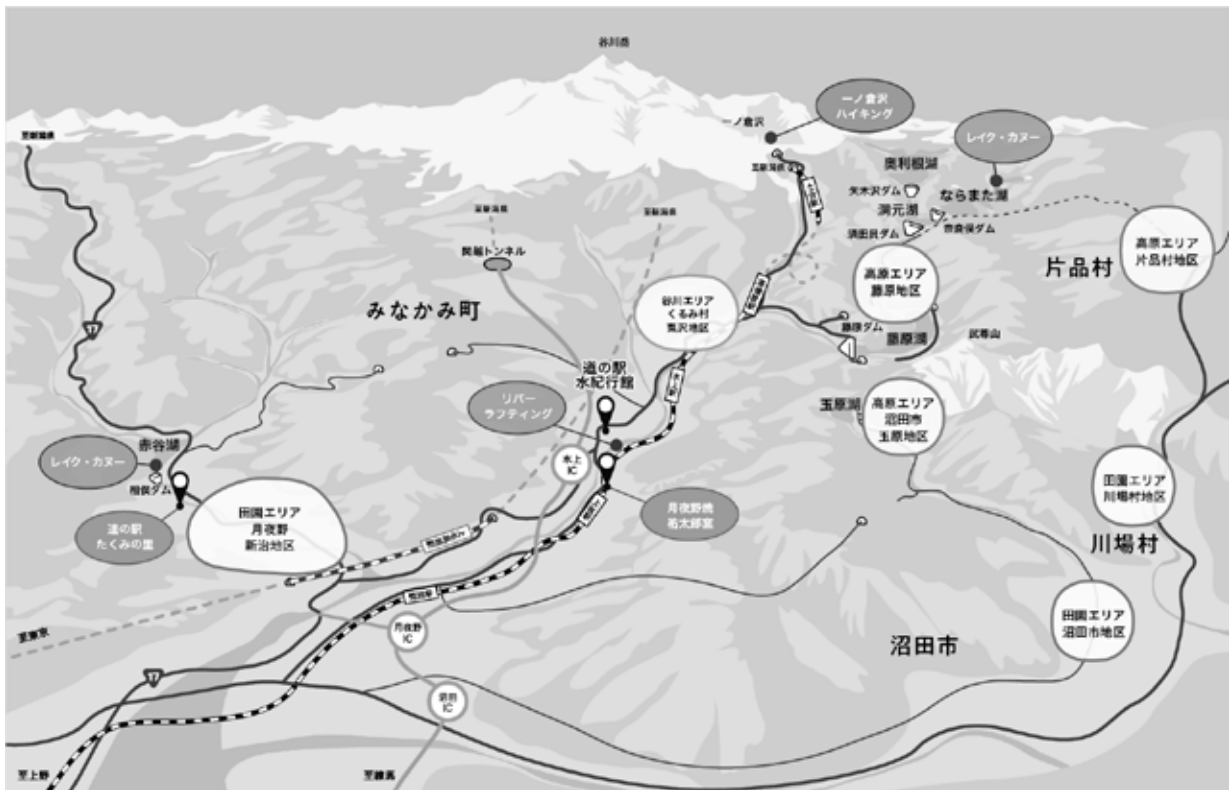

○ **谷川エリア** 📍 道の駅・水紀行館からの所要時間：車で5～15分

くるみ村・栗沢地区

○ **水上IC** 最寄り 水上ICより車で10～20分

○ **高原エリア** 📍 道の駅・水紀行館からの所要時間：車で30～70分

みなかみ藤原地区

○ **水上IC** 最寄り 水上ICより車で30～40分

沼田市玉原地区

○ **沼田IC** 最寄り 沼田ICより車で40分

片品村地区

○ **沼田IC** 最寄り 沼田ICより車で40～50分

フィールドマップ (アウトドア・工芸体験エリア)

アウトドアアクティビティ

-

工芸体験

-